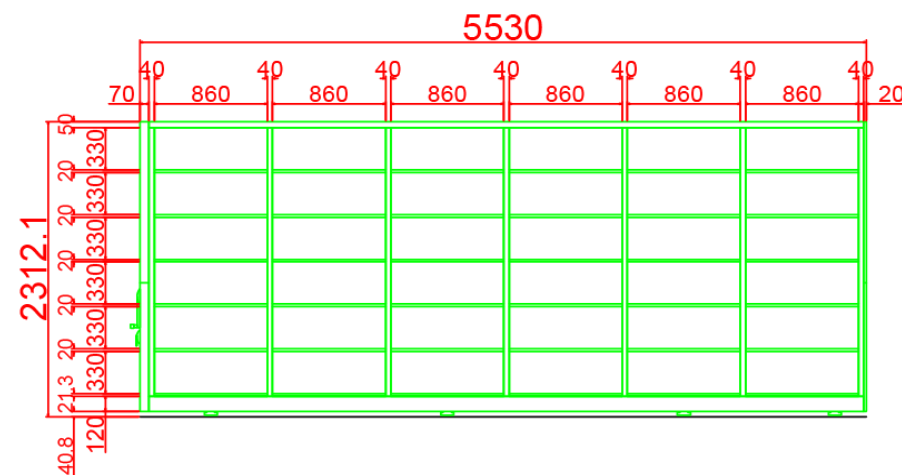

【4階書庫】

※平面図

※姿図

【参考】

イトーキ：ムーブラックセルビング式ハンドルタイプ

名称	商品記号	数量	備考
6連単式固定 有効6段	EHK-6630K-W9	1台	D370
6連複式移動 有効6段	EHK-6630D-W9	4台	D690
6連複式移動 有効6段	EHK-6660D-W9	5台	D570
レール部材 (32m)		1式	ライナー30mm相当
スロープ部材 (64m)		1式	
上部転倒防止装置 (16m)		1式	
ナンバリング		19個	
背板		324本	
免震ロック解除装置		9式	
エンドストッパー近接防止機能		4式	