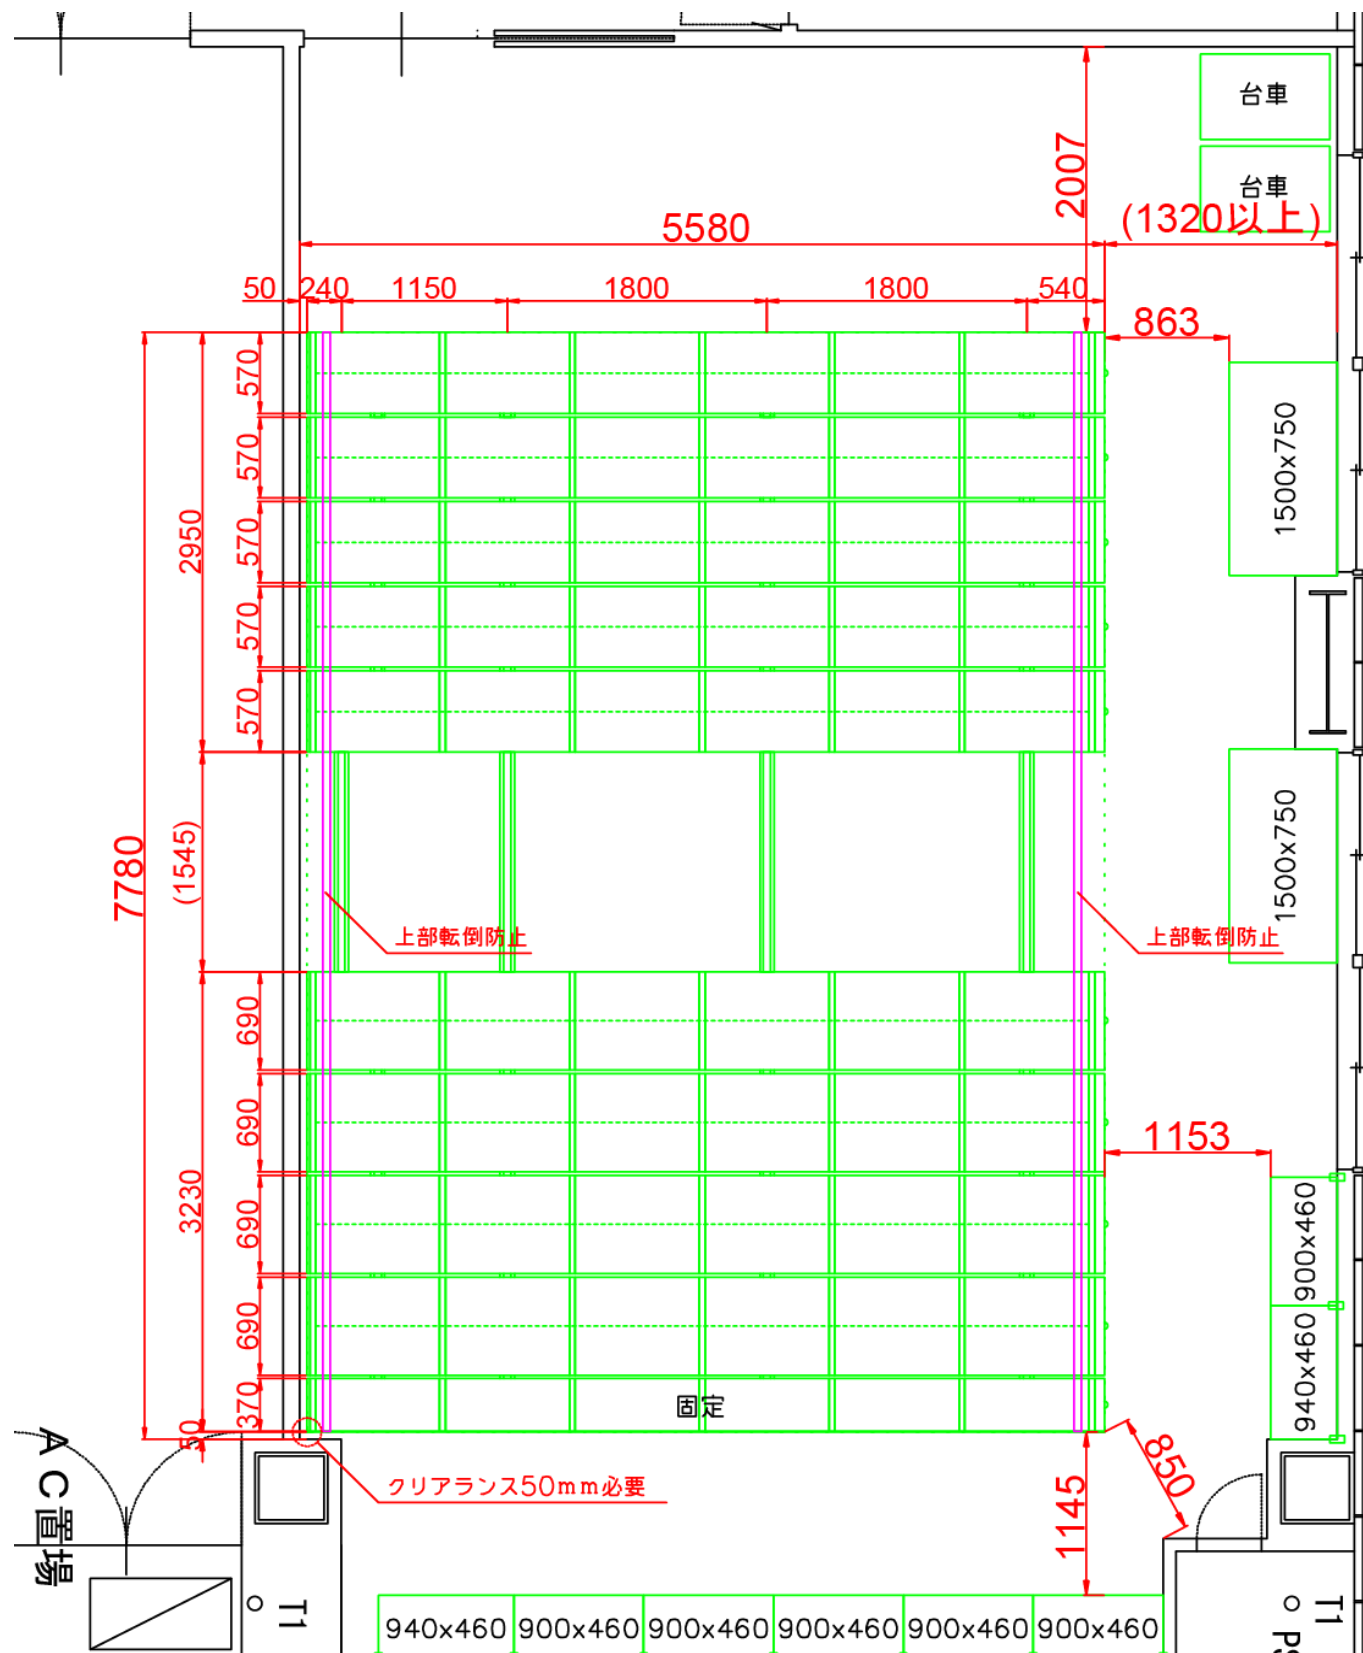

【4階書庫】

※平面図

※姿図

【参考】

イトーキ：ムーブラックセルビング式ハンドルタイプ

名称	商品記号	数量	備考
6連単式固定 有効6段	EHK-6630K-W9	1台	D370
6連複式移動 有効6段	EHK-6630D-W9	4台	D690
6連複式移動 有効6段	EHK-6660D-W9	5台	D570
レール部材 (32m)		1式	ライナー30mm相当
スロープ部材 (64m)		1式	
上部転倒防止装置 (16m)		1式	
ナンバリング		19個	
背板		324本	
免震ロック解除装置		9式	
エンドストッパー近接防止機能		4式	